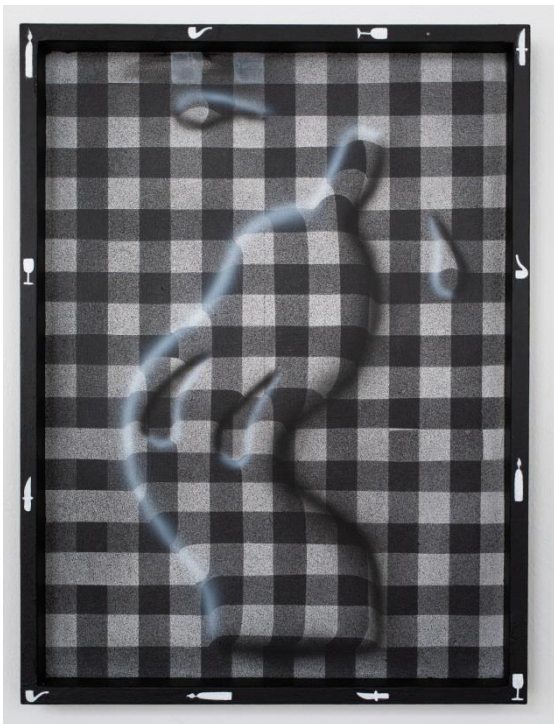

# PRESS

Welle 61  
33602 Bielefeld

Do, Fr, 15:00–19:00  
Sa, So, 12:00–19:00  
Mo–Mi, nach Vereinbarung

CHARLINE TYBERGHEIN  
*folies a trois (II)*, 2020  
Edition: 3  
Unique pieces (signed)

acrylic on wood  
30 x 40 x 2 cm  
1.000€  
900€ (for members)  
(incl. 16% bzw. 19% USt.)