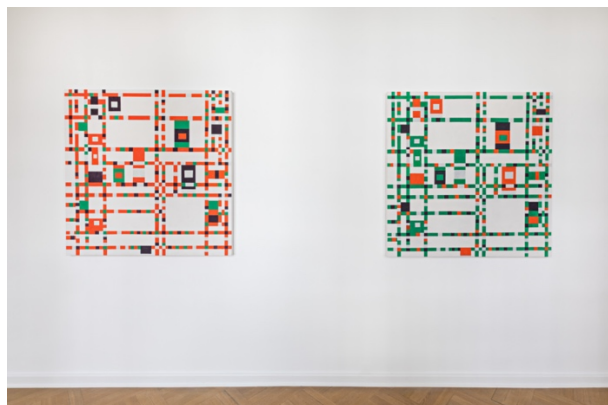

KUNSTVEREIN BIELEFELD

PRESSE

PRESS

Welle 61
33602 Bielefeld

Do, Fr, 15:00–19:00
Sa, So, 12:00–19:00
Mo–Mi, nach Vereinbarung

Pezo von Ellrichshausen
SECOND 1, 2019
SECOND 2, 2019
Kunstverein Bielefeld, 2021
Photo: Fred Dott