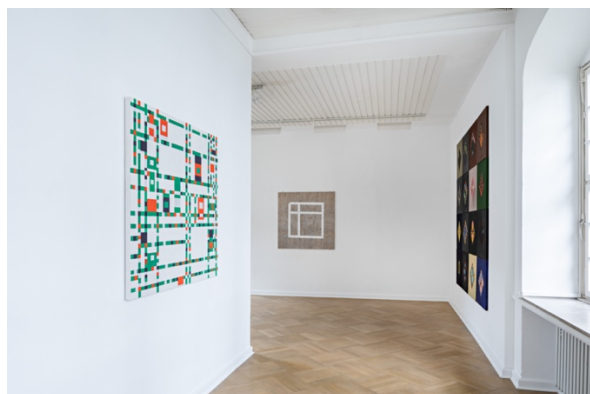

# PRESS

Welle 61  
33602 Bielefeld

Do, Fr, 15:00–19:00  
Sa, So, 12:00–19:00  
Mo–Mi, nach Vereinbarung

Pezo von Ellrichshausen  
*CONCRETE PHOTOS*, 2020–2021  
Kunstverein Bielefeld, 2021  
Photo: Fred Dott

Pezo von Ellrichshausen  
Ausstellungsansicht / Exhibition view  
*ABSTRACT NATURE*  
Kunstverein Bielefeld, 2021  
Photo: Fred Dott

Pezo von Ellrichshausen  
Ausstellungsansicht / Exhibition view  
*ABSTRACT NATURE*  
Kunstverein Bielefeld, 2021  
Photo: Fred Dott