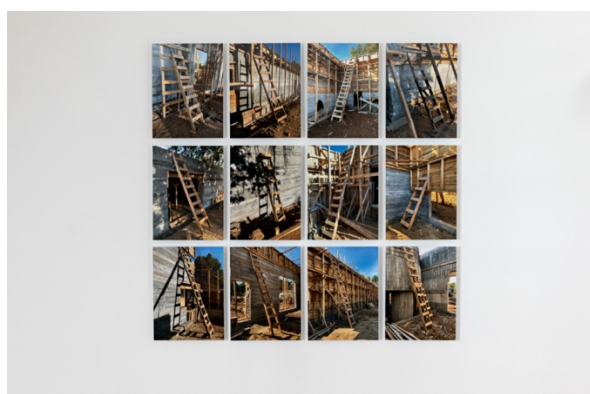

Pezo von Ellrichshausen
LADDER PHOTOS, 2020–2021
ABSTRACT NATURE
Kunstverein Bielefeld, 2021
Photo: Fred Dott