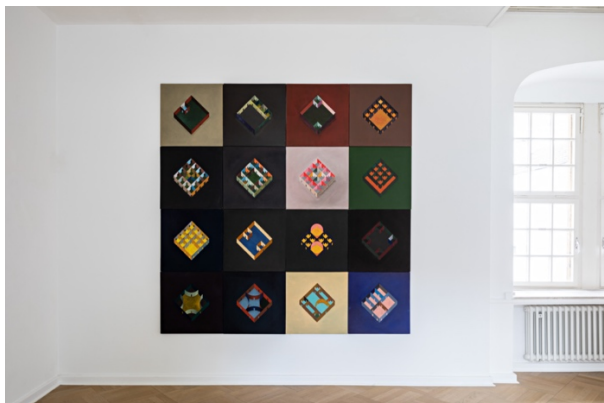

# PRESS

PRESSEBILDER | PRESS IMAGES

BAUKUNST (ARCHITECTURE)

*ABSTRACT NATURE*  
PEZO VON ELLRICHSHAUSEN  
28.08. - 31.10.2021

Pezo von Ellrichshausen  
Ausstellungsansicht / Exhibition view  
*ABSTRACT NATURE*  
Kunstverein Bielefeld, 2021  
Photo: Fred Dott

Pezo von Ellrichshausen  
Ausstellungsansicht / Exhibition view  
*ABSTRACT NATURE*  
Kunstverein Bielefeld, 2021  
Photo: Fred Dott

Pezo von Ellrichshausen  
*INTERIOR AXO 1-16*, 2012-2016  
Kunstverein Bielefeld, 2021  
Photo: Fred Dott