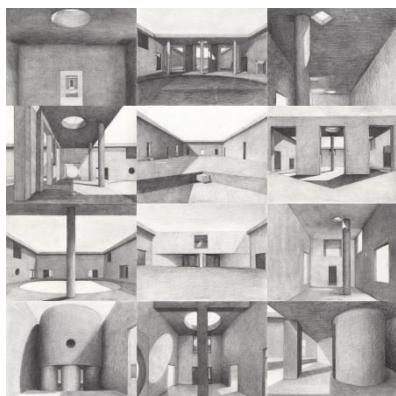

PVE_LUNA_INV_DRAWINGS
Luna Perspektiven, Bleistift auf Papier
Luna perspectives, pencil on paper,
21 x 28 cm, 2018