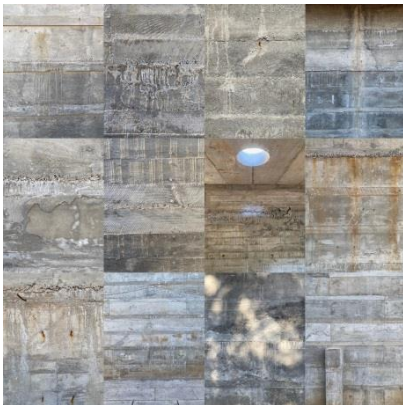

PVE_LUNA_INV_TEXTURES

Luna Betonwände, Digitaldruck,
Luna concrete walls, digital print,
21 x 28 cm (jeweils/*each*), 2020