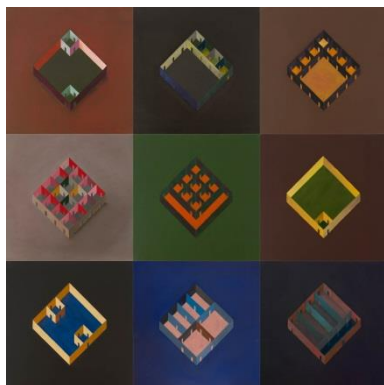

KUNSTVEREIN BIELEFELD

PRESSE

PRESS

Welle 61
33602 Bielefeld

Do, Fr, 15:00–19:00
Sa, So, 12:00–19:00
Mo-Mi, nach Vereinbarung

PRESSEBILDER | PRESS IMAGES

ABSTRACT NATURE
PEZO VON ELLRICHSHAUSEN

14.08.– 31.10.2021

PVE_INTERIOR
Interieur-Serie, Öl auf Leinwand
Interior series, oil on canvas,
60 x 60 cm (jeweils/each), 2016–

PVE_LUNA_INV_DRAWINGS
Luna Perspektiven, Bleistift auf Papier
Luna perspectives, pencil on paper,
21 x 28 cm, 2018