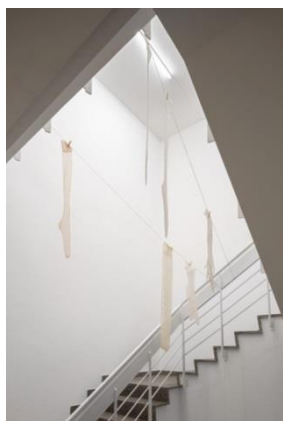

KUNSTVEREIN BIELEFELD

PRESSE

PRESS

Welle 61
33602 Bielefeld

Do, Fr, 15:00–19:00
Sa, So, 12:00–19:00
Mo–Mi, nach Vereinbarung

Julie Béna
Fleurs, 2020
Ausstellungsansicht / Exhibition view
Les lèvres rouges
Kunstverein Bielefeld, 2020
Photo: Philipp Ottendörfer