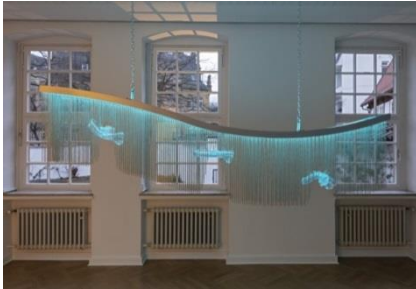

Julie Béna
Collection Originale, 2020
Ausstellungsansicht / Exhibition view
Les lèvres rouges
Kunstverein Bielefeld, 2020
Photo: Philipp Ottendörfer

KUNSTVEREIN BIELEFELD

PRESSE

PRESS

Welle 61
33602 Bielefeld

Do, Fr, 15:00–19:00
Sa, So, 12:00–19:00
Mo–Mi, nach Vereinbarung

Julie Béna
Rise, 2020
Ausstellungsansicht / Exhibition view
Les lèvres rouges
Kunstverein Bielefeld, 2020
Photo: Philipp Ottendörfer

Julie Béna
Rise, 2020
Ausstellungsansicht / Exhibition view
Les lèvres rouges
Kunstverein Bielefeld, 2020
Photo: Philipp Ottendörfer