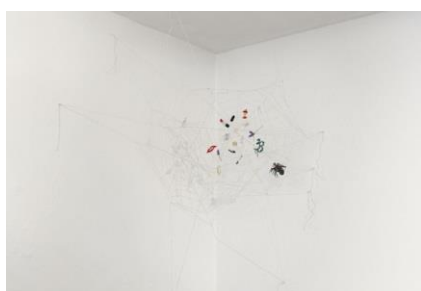

Julie Béna
Ballustrade, 2020
Ausstellungsansicht / Exhibition view
Les lèvres rouges
Kunstverein Bielefeld, 2020
Photo: Philipp Ottendörfer

Julie Béna
Ballustrade, 2020
Ausstellungsansicht / Exhibition view
Les lèvres rouges
Kunstverein Bielefeld, 2020
Photo: Philipp Ottendörfer

KUNSTVEREIN BIELEFELD

PRESSE

PRESS

Welle 61
33602 Bielefeld

Do, Fr, 15:00–19:00
Sa, So, 12:00–19:00
Mo–Mi, nach Vereinbarung

Julie Béna
Ballustrade, 2020
Ausstellungsansicht / Exhibition view
Les lèvres rouges
Kunstverein Bielefeld, 2020
Photo: Philipp Ottendörfer

Julie Béna
Loge, 2020
Ausstellungsansicht / Exhibition view
Les lèvres rouges
Kunstverein Bielefeld, 2020
Photo: Philipp Ottendörfer

Julie Béna
Spider Net -33-, 2020
Ausstellungsansicht / Exhibition view
Les lèvres rouges
Kunstverein Bielefeld, 2020
Photo: Philipp Ottendörfer