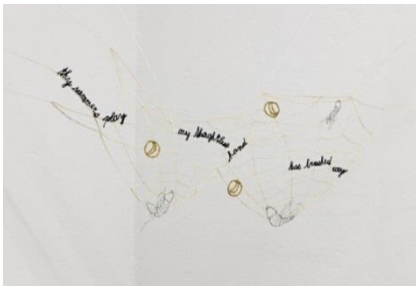

Julie Béna
Spidernet -Little Fly-, 2020
Ausstellungsansicht / Exhibition view
Les lèvres rouges
Kunstverein Bielefeld, 2020
Photo: Philipp Ottendörfer