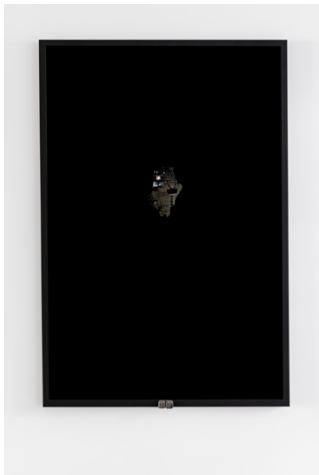

Cudelice Brazelton IV
Generative Instrument (4), 2021
Auflage: 5 + 5 AP
Edition mit Unikatcharakter
(mit Zertifikat)

Digitaldruck auf hochglänzendem
Fotopapier, gefundenes Material,
Rahmen
120 x 80 cm
1.200 €
1.000 € (für Mitglieder)
(inkl. 19% USt.)