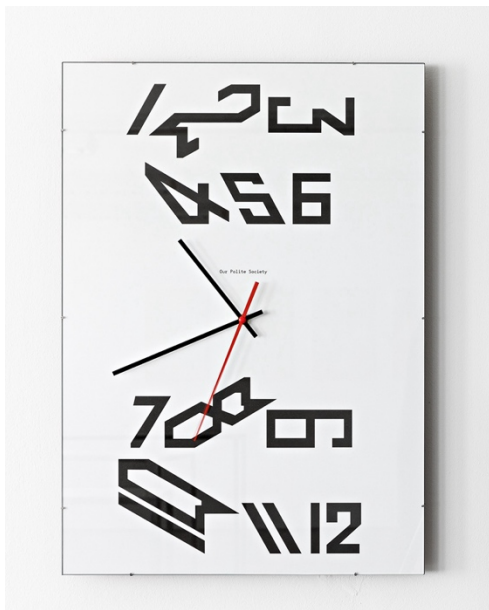

Our Polite Society
Time Pieces, 2021
Auflage: 2 + 2 AP (mit Zertifikat)

Risographie, Uhrwerk, Wechselrahmen
DIN A2
450 €
400 € (für Mitglieder)
(inkl. 19% USt.)