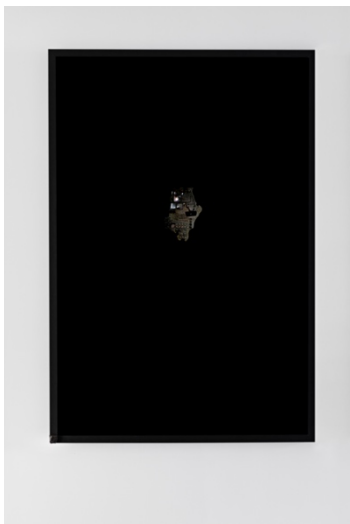

Cudelite Brazelton IV
Generative Instrument (2), 2021
Auflage: 5 + 5 AP
Edition mit Unikatcharakter
(mit Zertifikat)

Digitaldruck auf hochglänzendem
Fotopapier, gefundenes Material,
Rahmen
120 x 80 cm
1.200 €
1.000 € (für Mitglieder)
(inkl. 19% USt.)