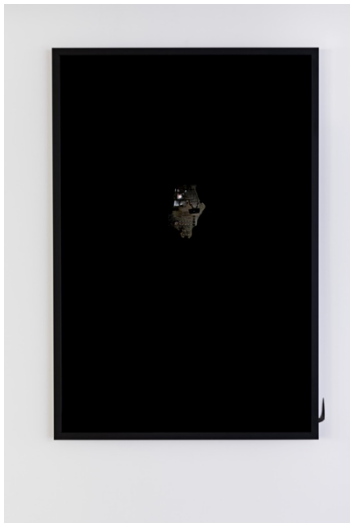

# PRESS

Do, Fr, 15:00–19:00  
Sa, So, 12:00–19:00  
Mo–Mi, nach Vereinbarung

Black Pages  
*Tisch #1 - #12, 2021*

Auflage: 12 Tische, davon 6 für den  
Kunstverein Bielefeld (mit  
Zertifikat)

Tischvitrine, Hefte  
120 x 100 x 45 cm  
1.400 €  
1.200 € (für Mitglieder)  
(inkl. 19% USt.)