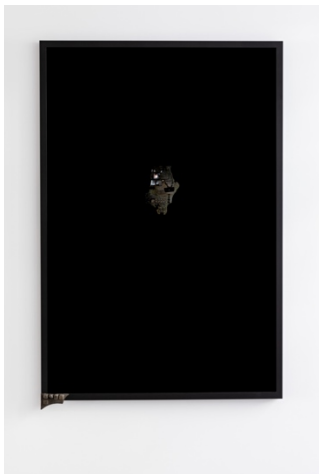

Cudelice Brazelton IV
Generative Instrument (5), 2021
Auflage: 5 + 5 AP
Edition mit Unikatcharakter
(mit Zertifikat)

Digitaldruck auf hochglänzendem
Fotopapier, gefundenes Material,
Rahmen
120 x 80 cm
1.200 €
1.000 € (für Mitglieder)
(inkl. 19% USt.)