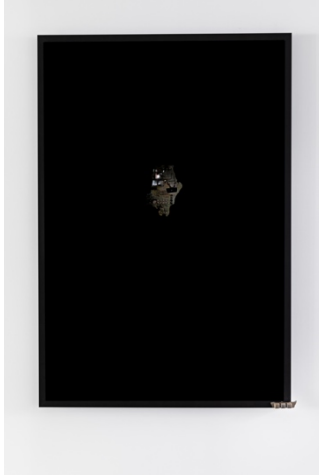

Welle 61
33602 Bielefeld

Do, Fr, 15:00–19:00
Sa, So, 12:00–19:00
Mo–Mi, nach Vereinbarung

Cudelice Brazelton IV
Generative Instrument (3), 2021
Auflage: 5 + 5 AP
Edition mit Unikatcharakter
(mit Zertifikat)

Digitaldruck auf hochglänzendem
Fotopapier, gefundenes Material,
Rahmen
120 x 80 cm
1.200 €
1.000 € (für Mitglieder)
(inkl. 19% USt.)