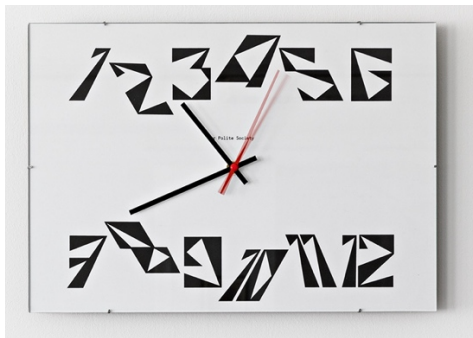

# PRESS

Welle 61  
33602 Bielefeld

Do, Fr, 15:00–19:00  
Sa, So, 12:00–19:00  
Mo–Mi, nach Vereinbarung

Our Polite Society  
*Time Pieces, 2021*  
Auflage: 2 + 2 AP (mit Zertifikat)

Risographie, Uhrwerk, Wechselrahmen  
DIN A4  
250 €  
200 € (für Mitglieder)  
(inkl. 19% USt.)